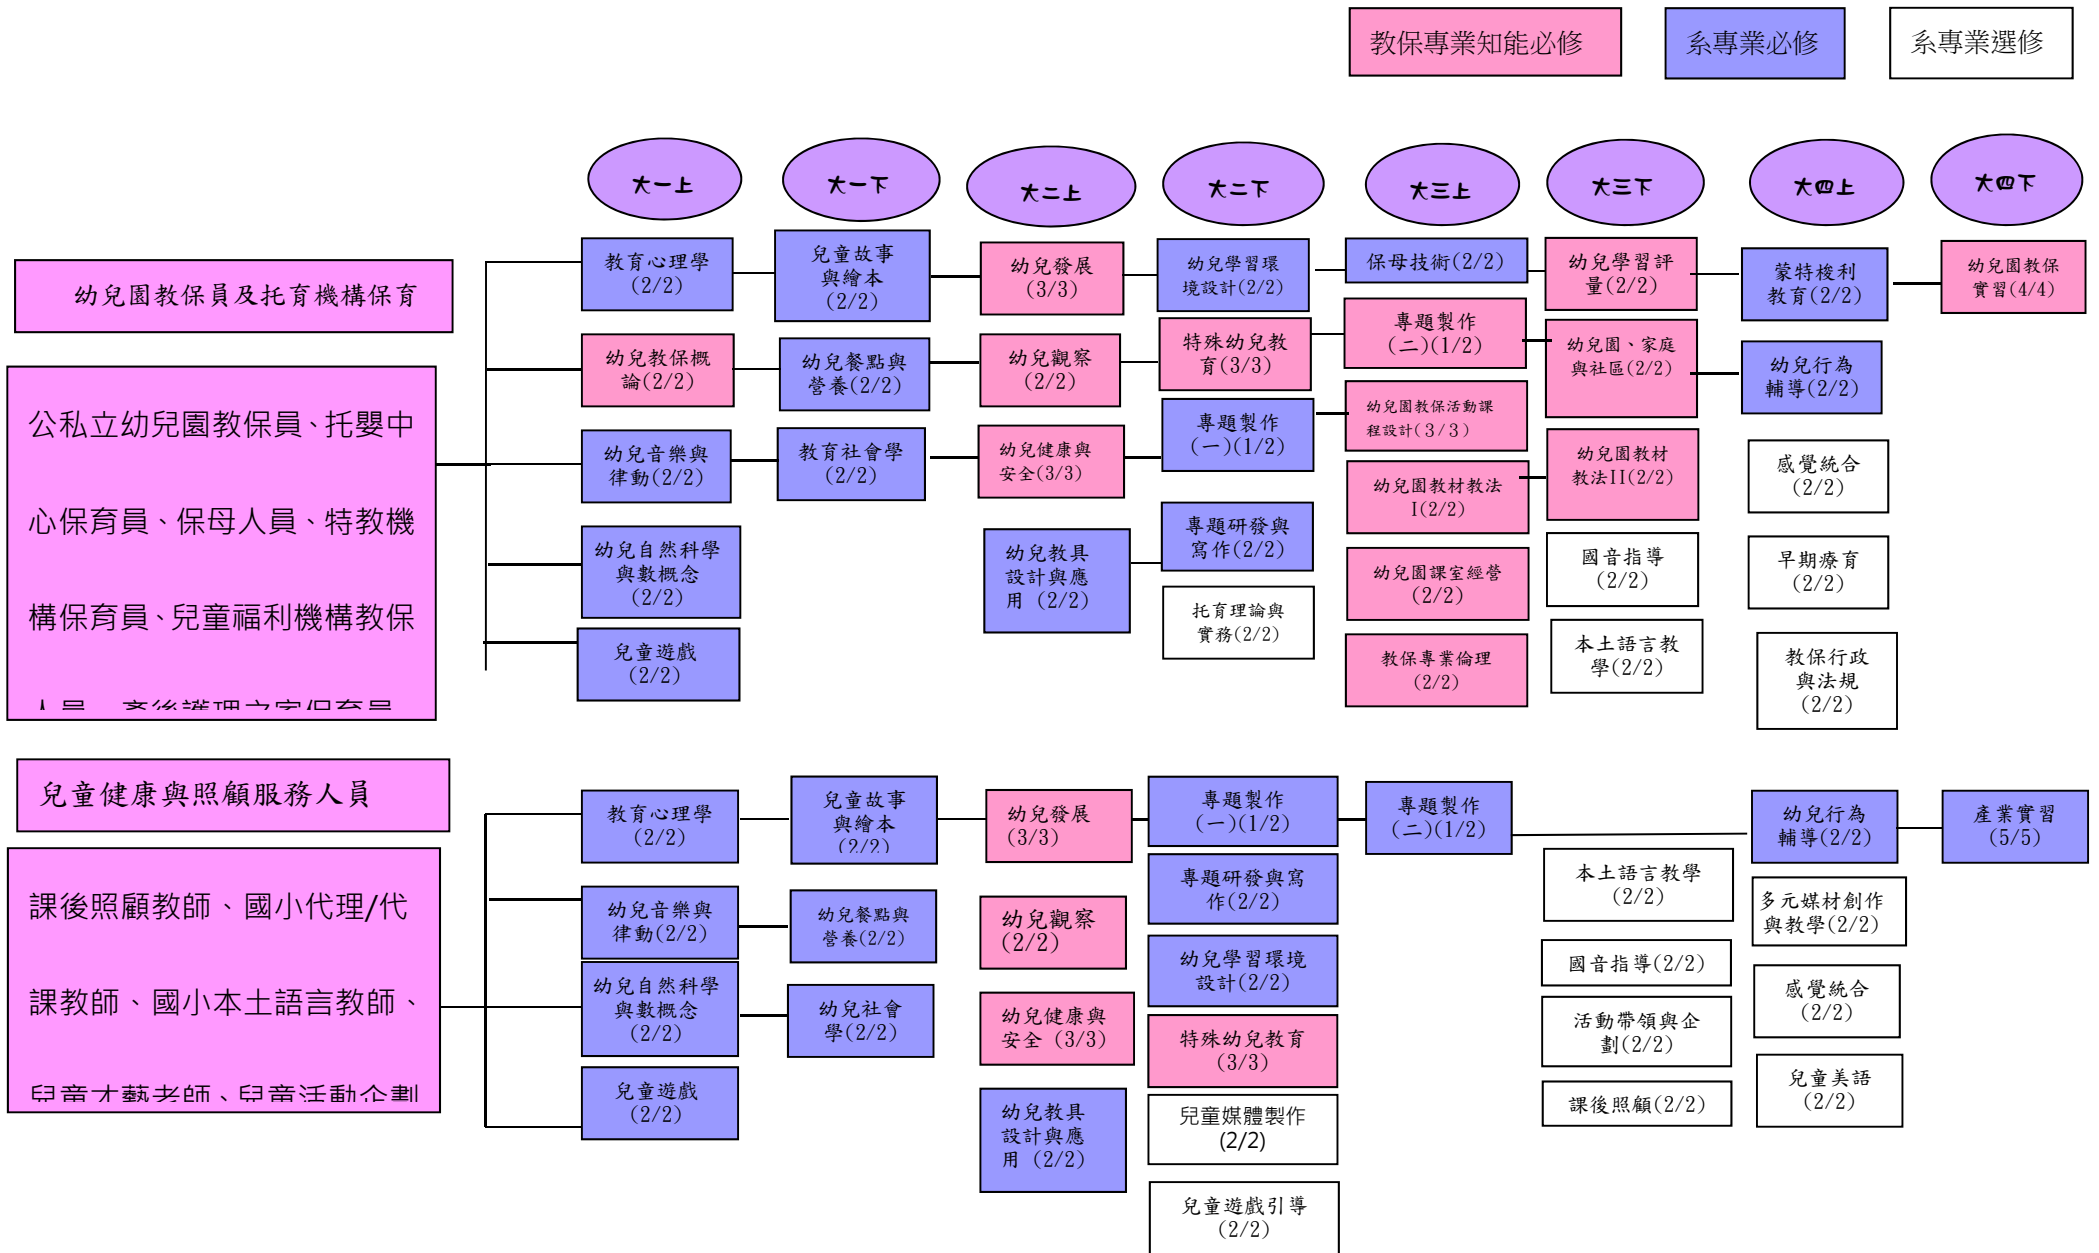

幼兒保育系 107 學年度就業職場地圖

教保專業知能必修

系專業必修

系專業選修