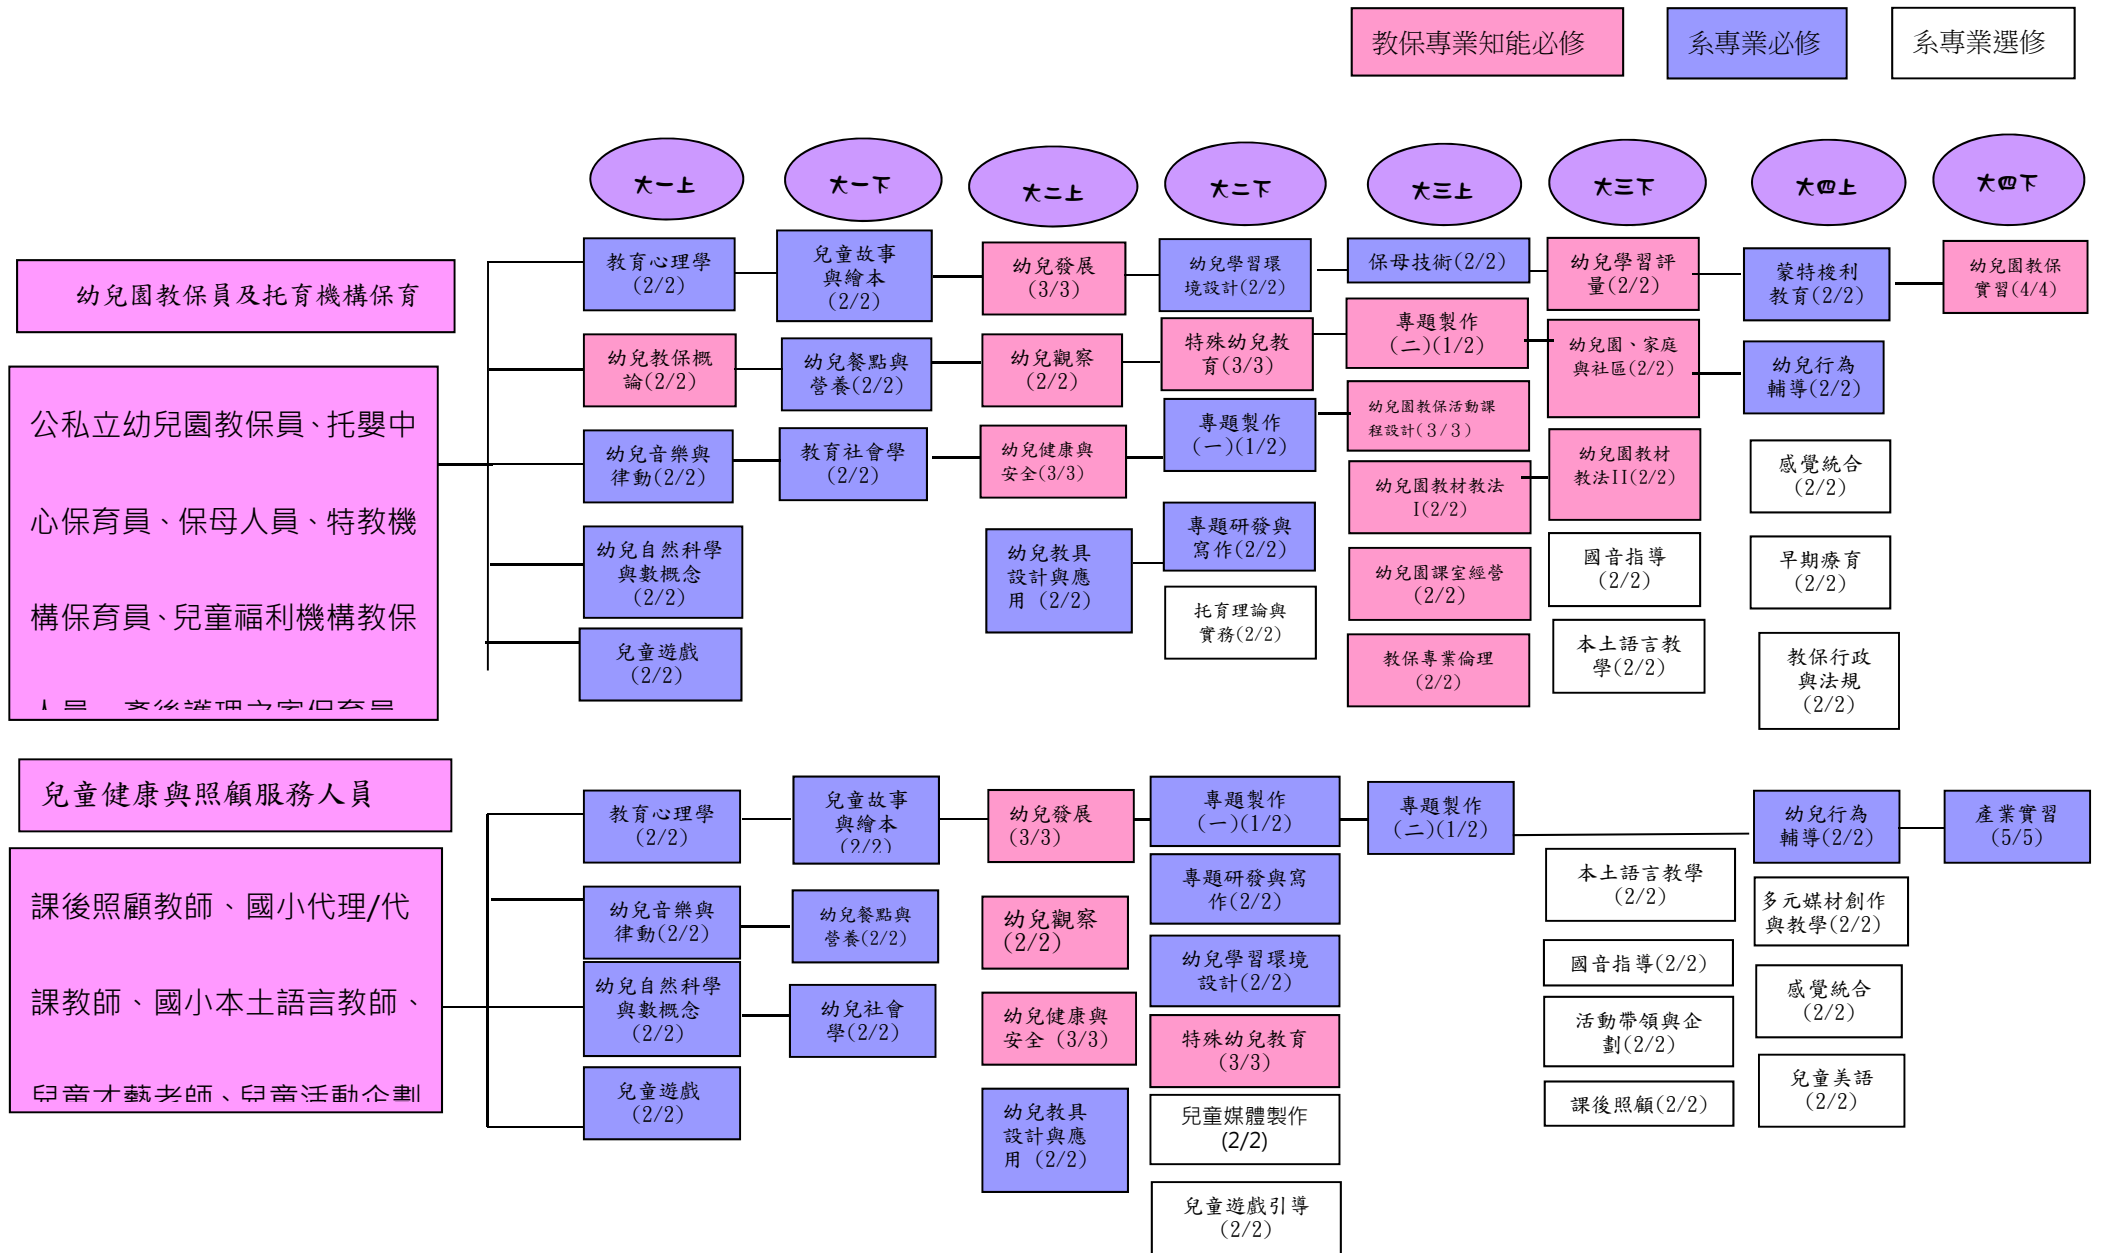

幼兒保育系108學年度就業職場地圖

教保專業知能必修

系專業必修

系專業選修